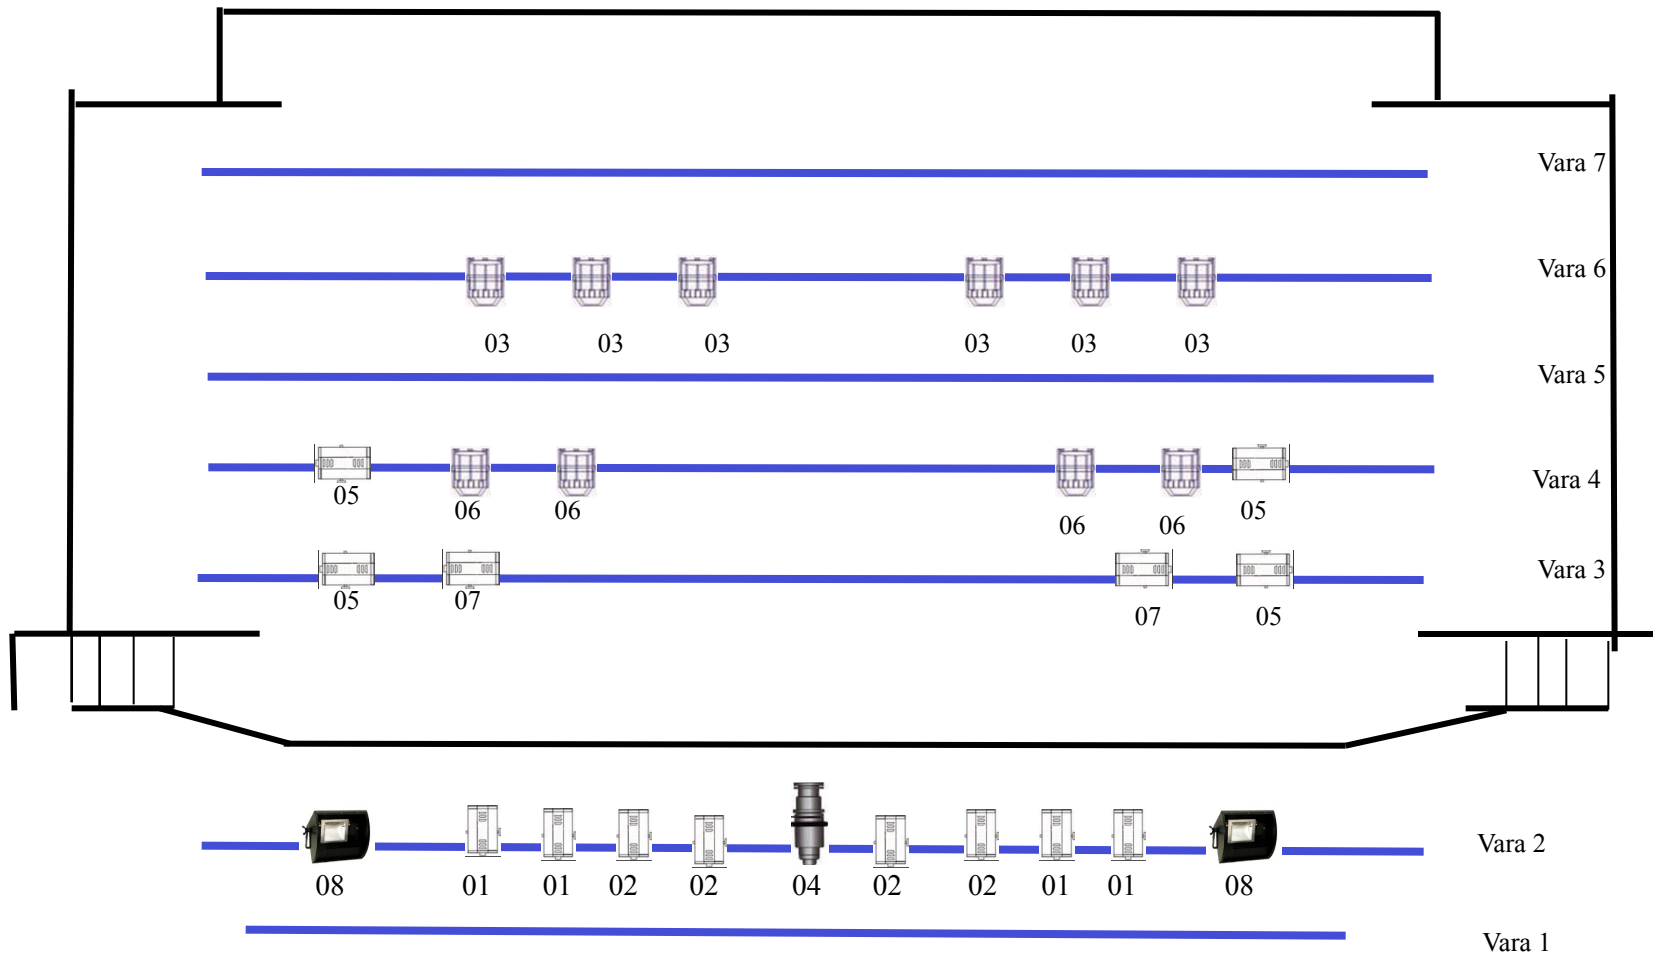

Mapa de Luz - Espetáculo: A – las – pi – pe – tuás! – Grupo Seres de Luz Teatro

	PC 1000 Watts		SET LIGHT/CICLORAMA 1000 Watts
	SOURCE FOUR PAR		ELIPSOIDAL

Iluminador: Eduardo Brasil
E-mail: eduardobrasil7@yahoo.com.br
Cel: 19 9 8887 3037

Canal	Descrição	Cor/Observações
01	Geral 1	09
02	Geral 2	21
03	Contra luz azul	68 / foco 5
04	Foco Painel	25 ⁰ – 50 ⁰
05	Efeito 1	332
06	Efeito 2	64 / foco 5
07	Efeito 3	10
08	Luz de platéia	