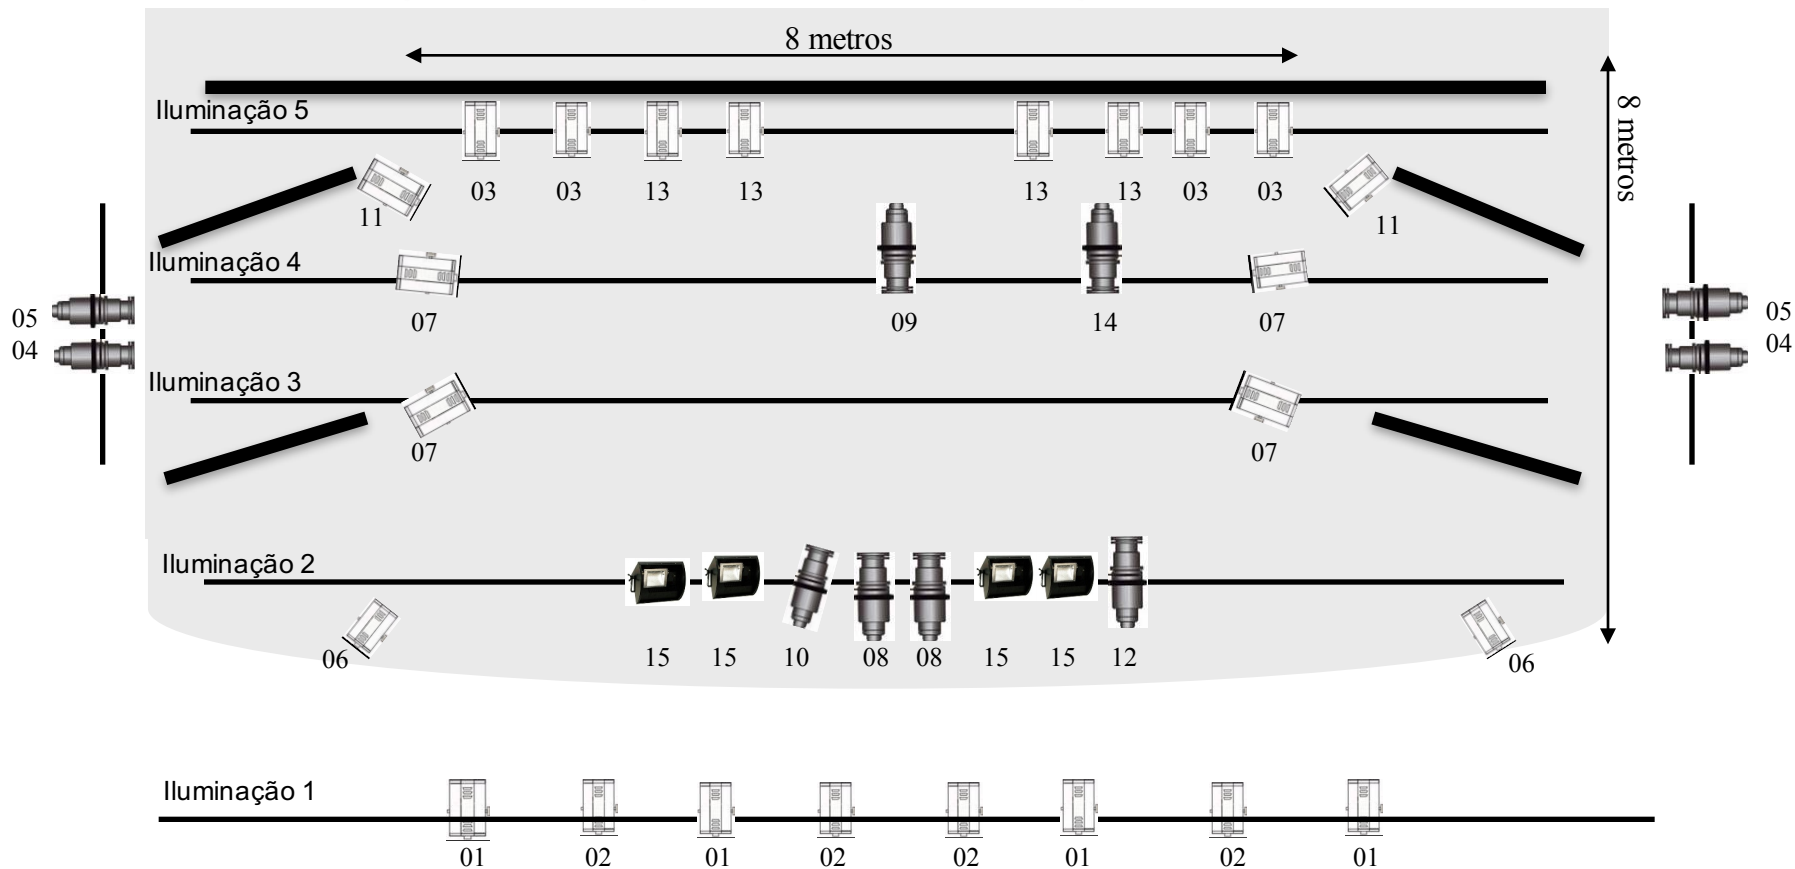

Mapa de Luz - Espetáculo: Travessias– Grupo Seres de Luz Teatro

Técnico Responsável: Eduardo Brasil
 Contatos: 19 – 988873037
 eduardobrasil7@yahoo.com.br

Legenda e quantidades de refletores:

10	 ELIPSOIDAL – 25 a 50°
24	 PC 1000 Watts
04	 Set Light 1000Watts

 Pemas e rotundas

Medidas da área de cena:

8 m de largura x 8 m de profundidade
 Altura mínima das varas: 2,80 metros

Canal	Descrição	Filtro* / Observações
01	Geral	09
02	Geral	30 ou 318
03	Contra	55 ou 353
04	Corredor de chão	09 / em tripé / Grau 25-50
05	Corredores laterais	09 / Grau 25-50
06	Corredores de chão	09 / pé de galinha / bandor
07	Geral dentro	
08	Foco central	09 / Grau 50 com Íris
09	Foco Pino	Grau 50 com Íris
10	Foco Flor	09
11	Contra luz chão	317 / pé de galinha / bandor
12	Foco Violino	Grau 50 com Íris
13	Contra luz Branco	
14	Contra foco Violino	Com Íris
15	Flash branco	

***Guia de referência Supergel**

Poderemos adaptar ou aproximar de acordo com as possibilidades do local.