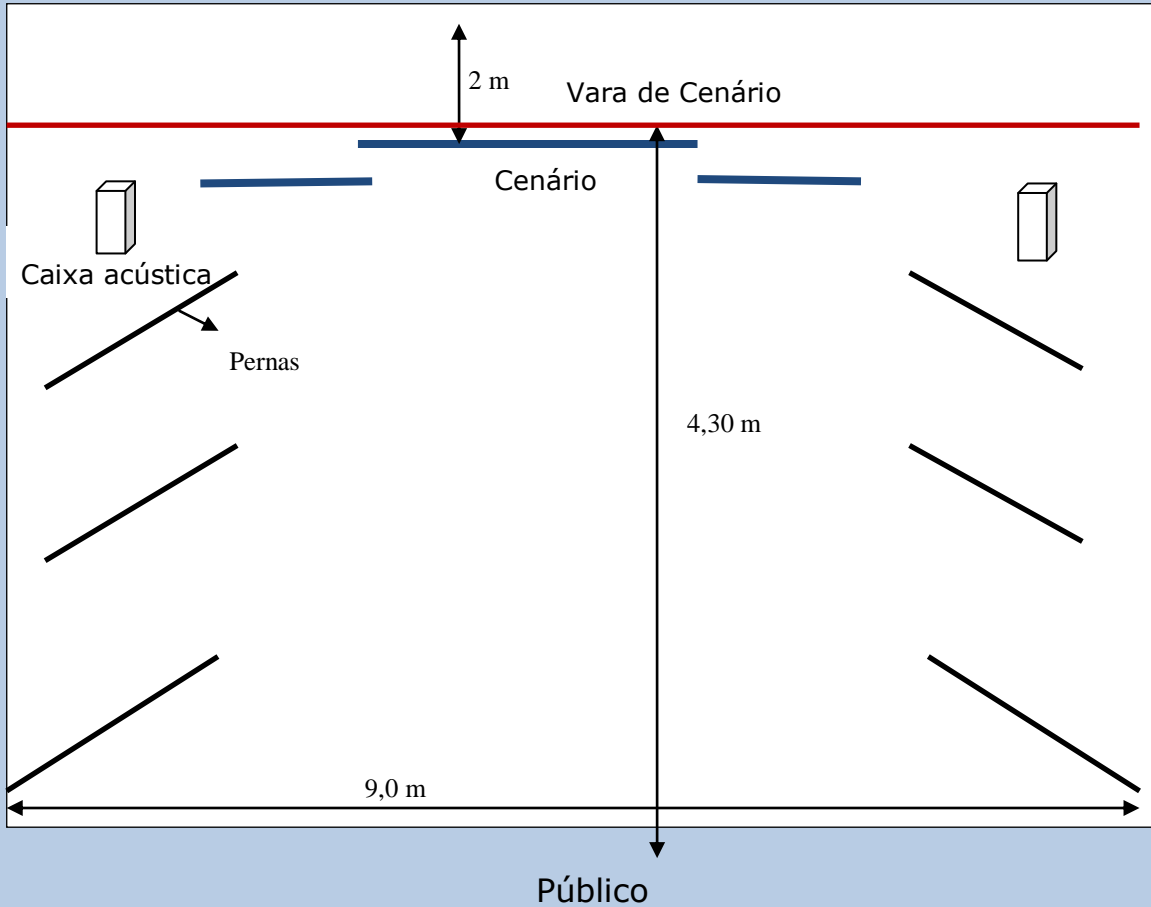

MAPA DE PALCO CAIXA PRETA - dimensões mínimas

Necessidades Técnicas:

- ◆ Palco Italiano
- ◆ **Linóleo Preto**
- ◆ **Blackout Total**
- ◆ 01 Vara de Cenário a 4,30 m do proscênio.
- ◆ 01 ponto de 220 V (no palco)
- ◆ 01 ponto de 110 V (no palco)