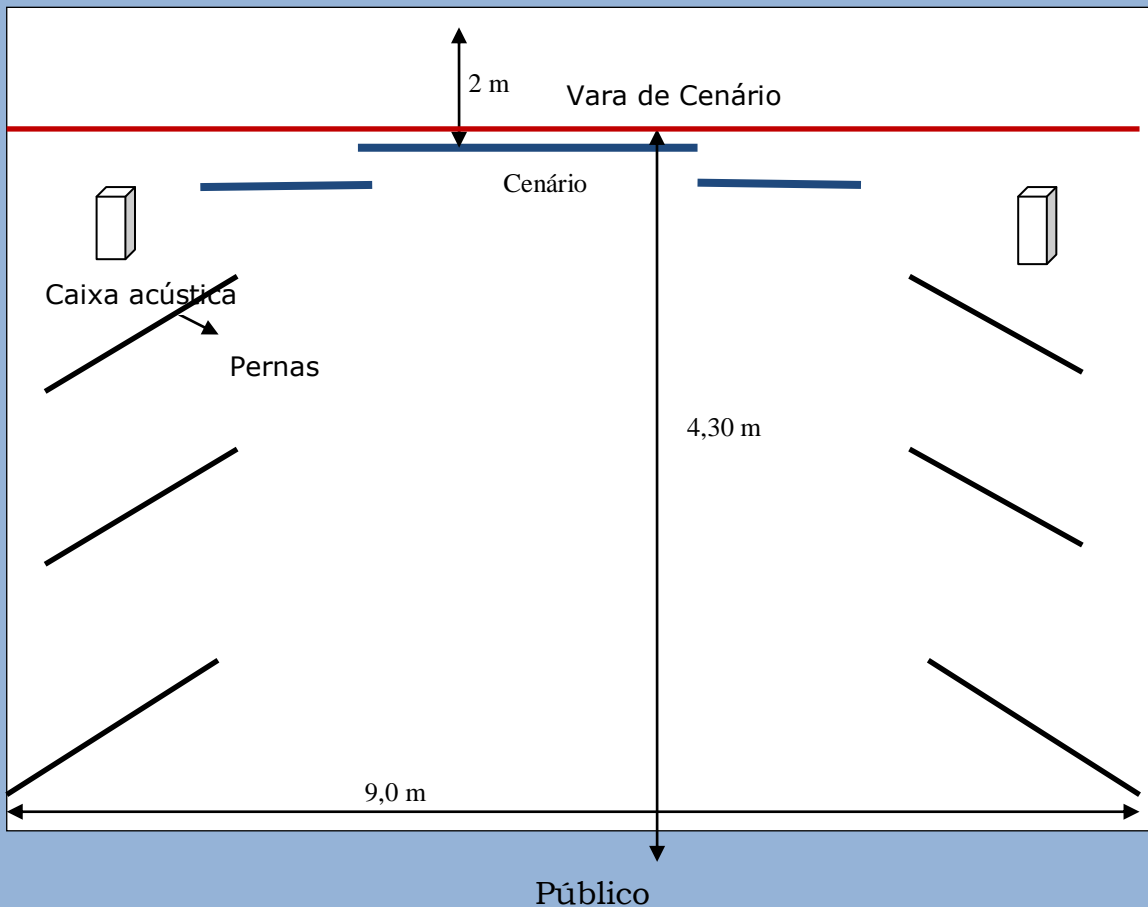

## MAPA DE SOM

### Equipamento de som:

- ◆ 01 cd-player
- ◆ 01 mesa de som
- ◆ 04 Caixas Acústicas: 02 caixas no palco (retorno), e 02 caixas na platéia.