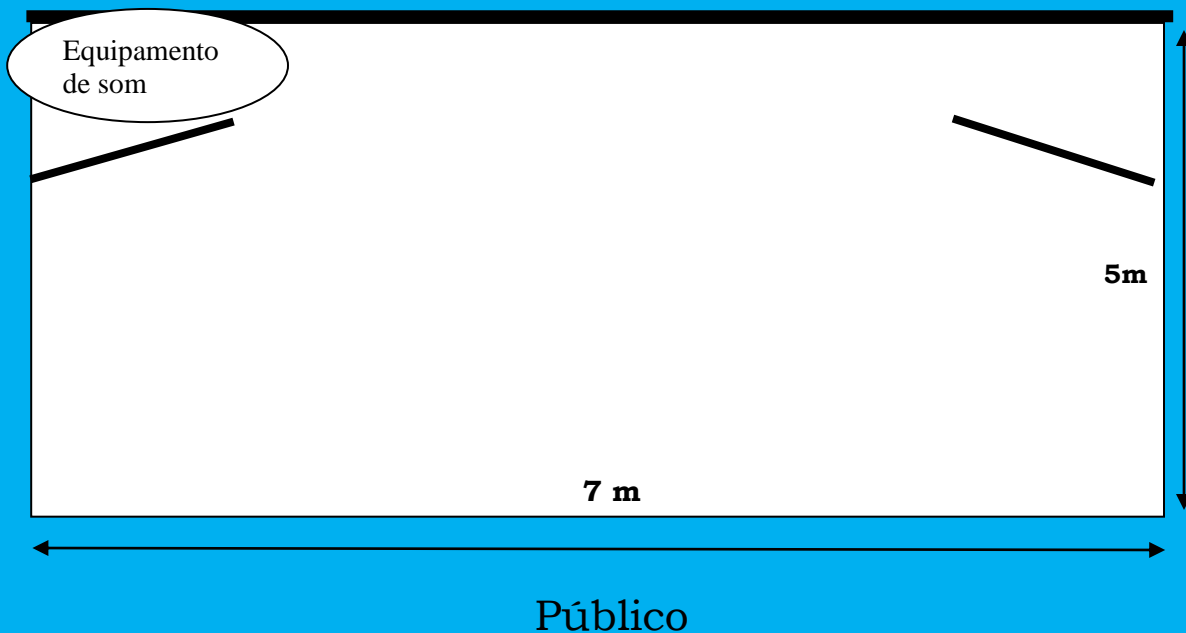

O Acrobata

Mapa de Palco e de som

Dimensões mínimas do espaço cênico: 07 m de largura x 05 m de profundidade.

Equipamento de som:

- ◆ 01 CD-player
- ◆ 01 amplificador
- ◆ 01 mesa de 4 canais
- ◆ 02 Caixas Acústicas
- ◆ 01 microfone de lapela
- ◆ 01 microfone com pedestal girafa.

◆ **Obs.:**

O equipamento de som deve estar localizado na caxia.