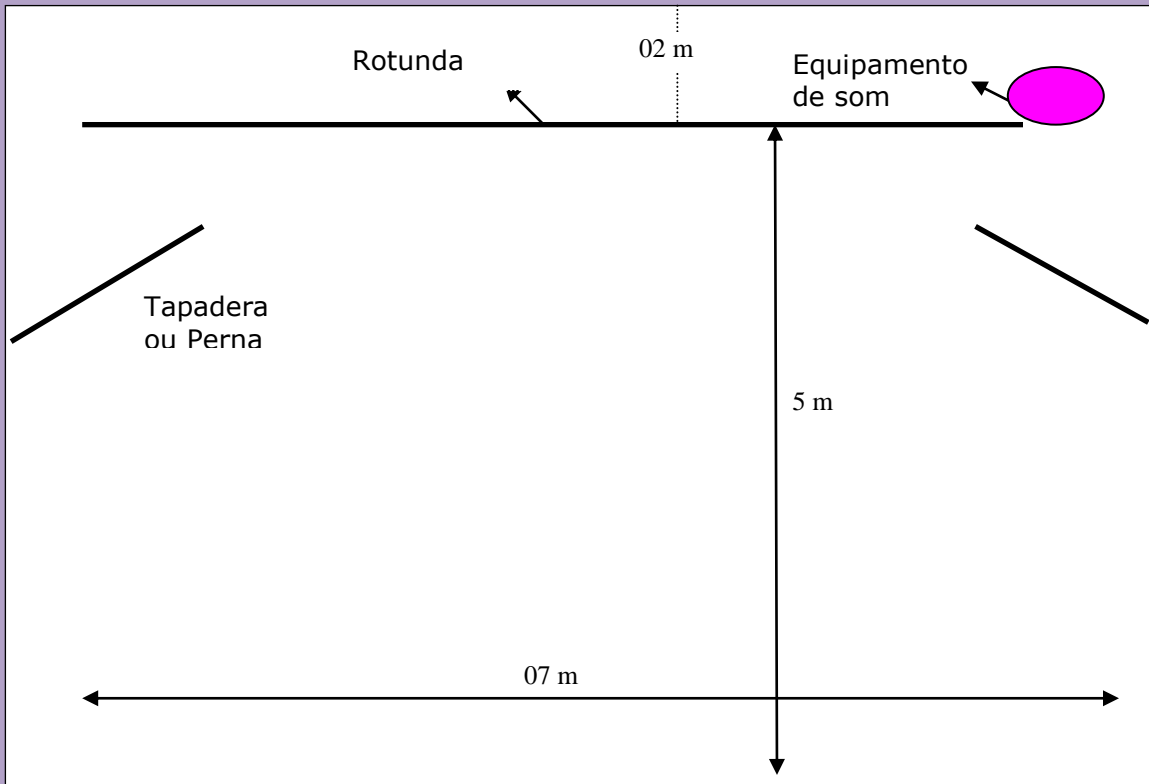

Espalhando Sonhos

MAPA DE SOM E PALCO

CAIXA PRETA

Equipamento de som:

- ♦ 01 cd-player
- ♦ 01 potencia
- ♦ 01 mesa de 4 canais
- ♦ 04 caixas acústicas

Obs.: o equipamento deve estar na coxia, para ser operado pelos atores-manipuladores.