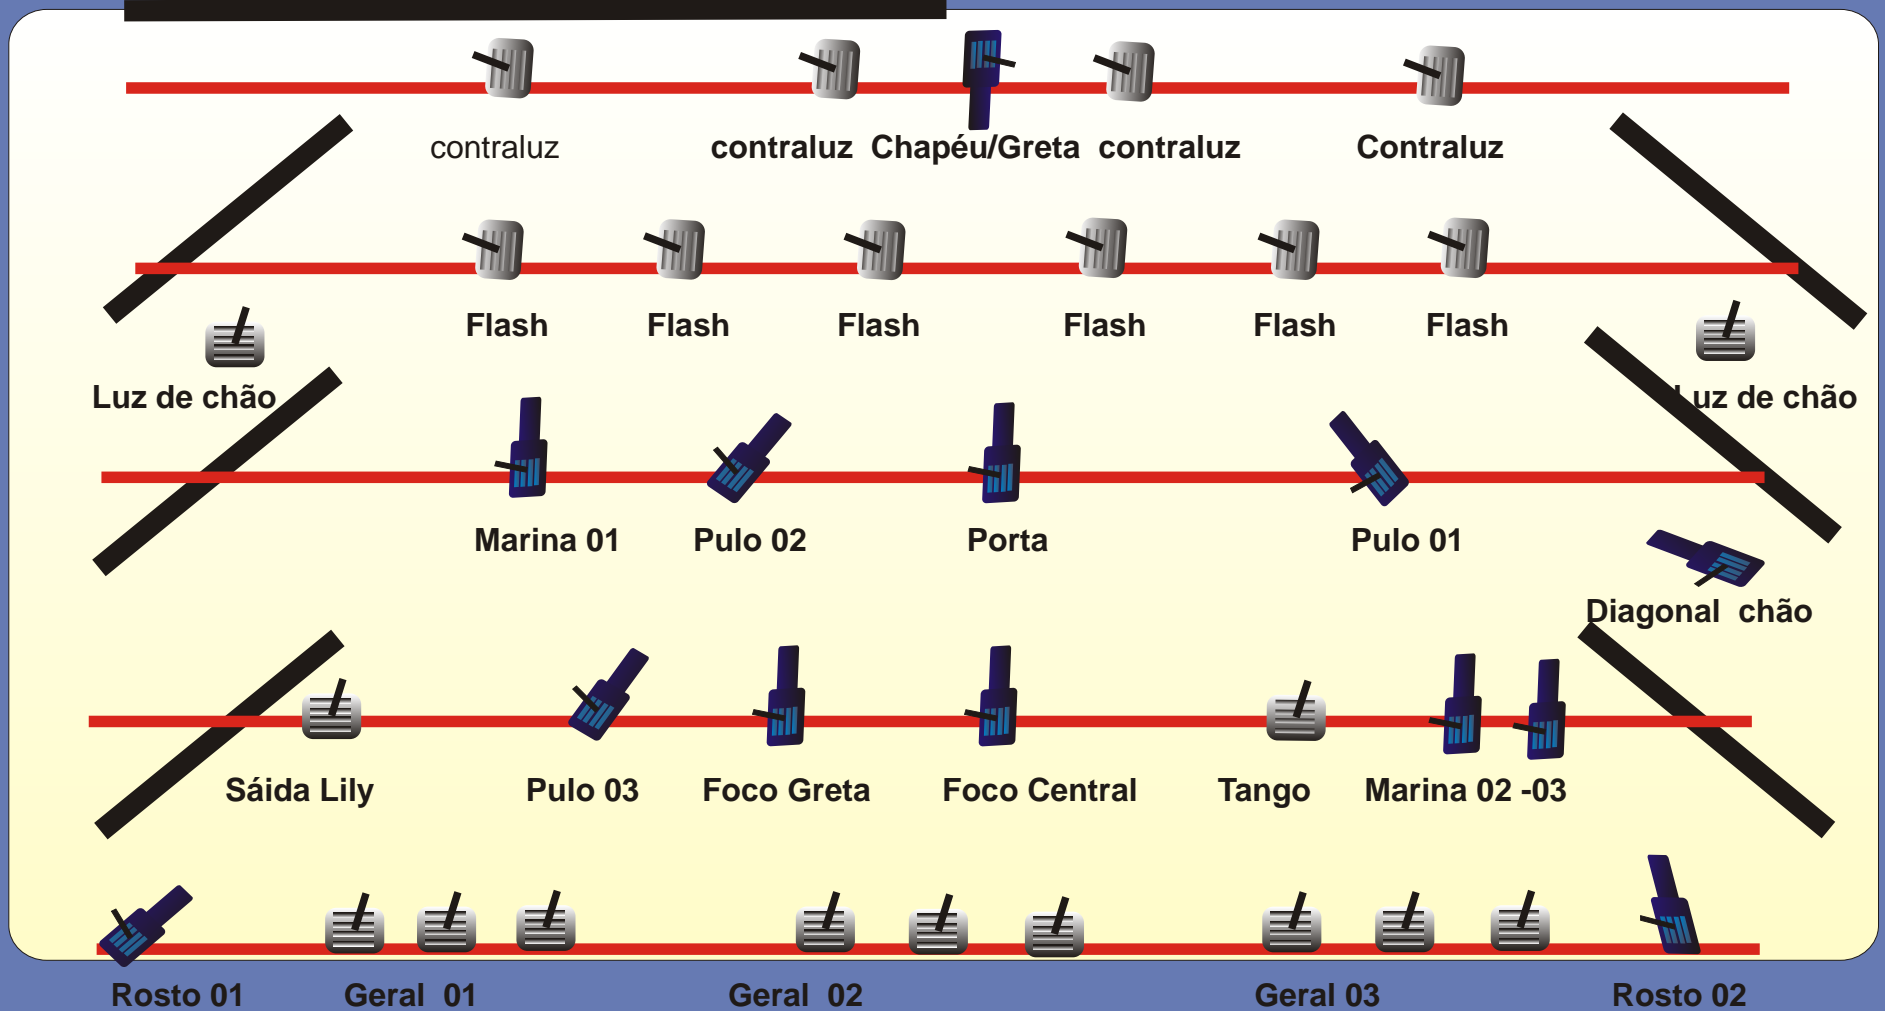

# Mapa de Luz: *Cuando tú no estás*

13  - Elipsoidais

23  - PC 1000 w

- 01 mesa de 24 canais